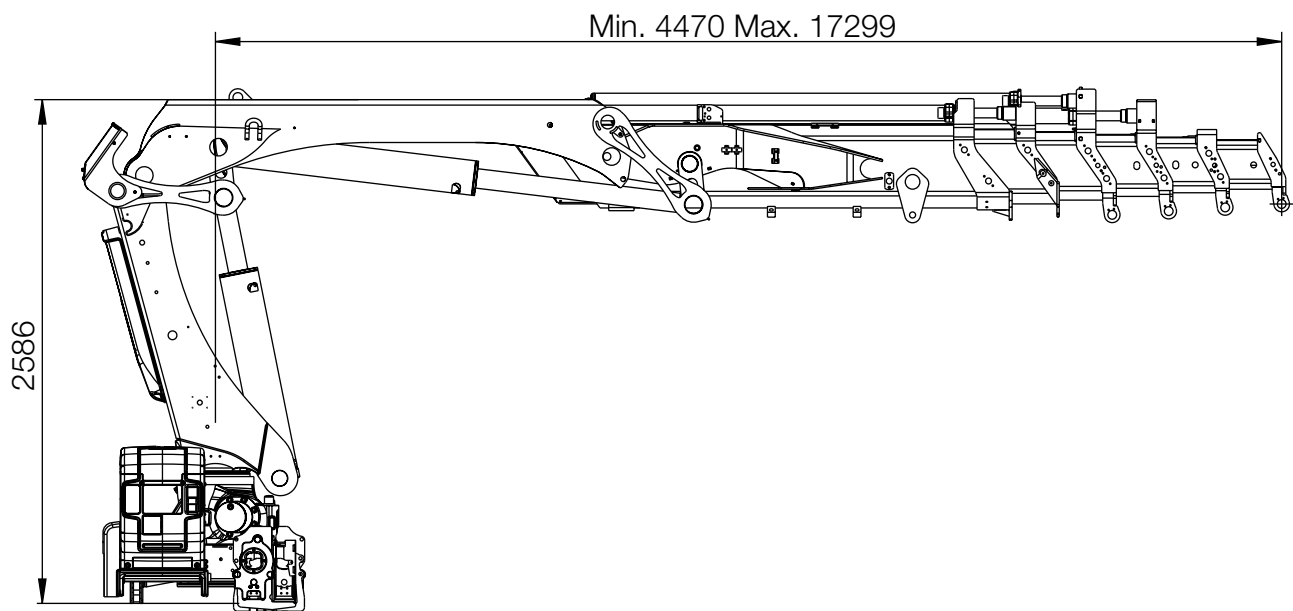

Hiab X-CLX 288 EP-5