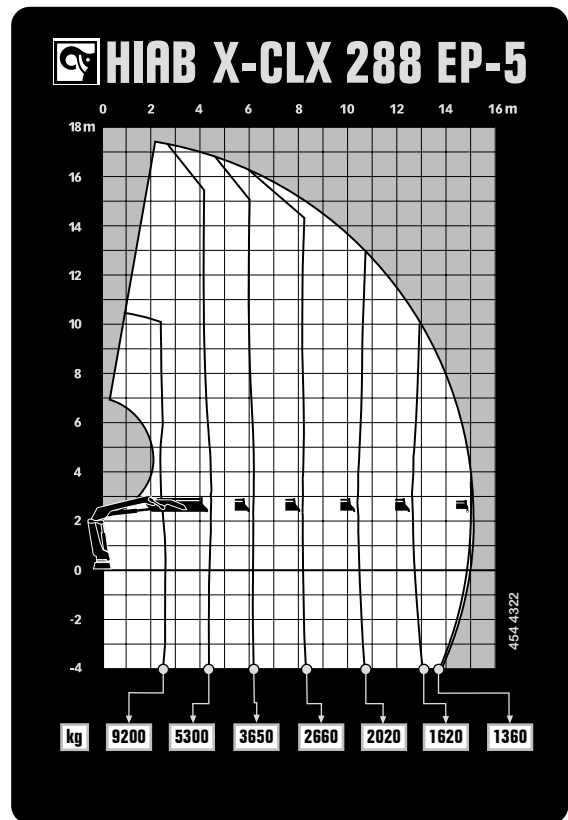

Hiab X-CLX 288 EP-5