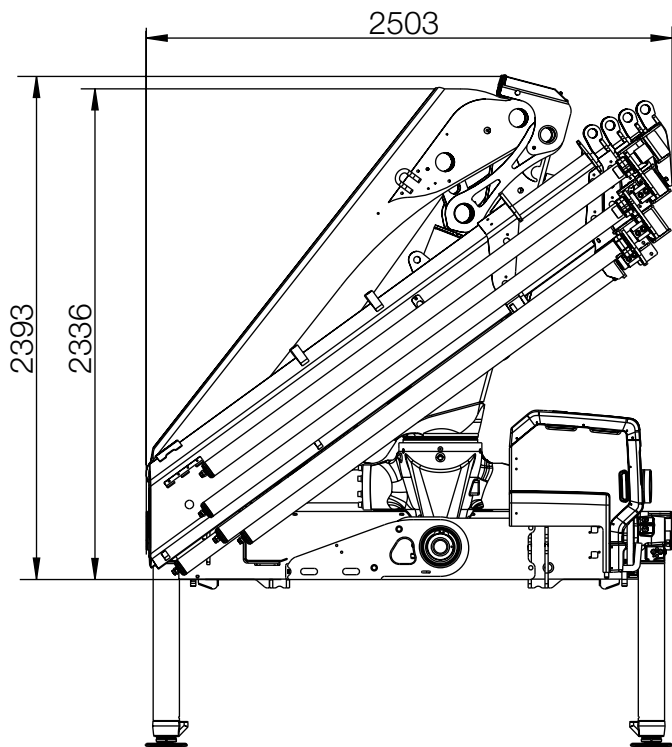

Hiab X-CLX 288 EP-5